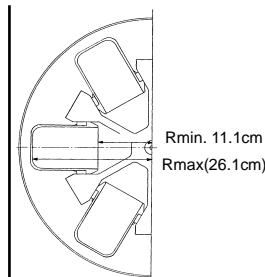

## R5S2 スイングロータ

最高回転速度	5,000 rpm
最高遠心加速度	7,290 × g
ロータ呼称容量	1,000 mL × 6 = 6,000 mL
kファクタ	12,277
質量	28 kg

### (1) 適用チューブ \*1

チューブ・ボトル					アダプタ・バケット			キャップ	最高回転速度 (rpm)	最大遠心加速度 (xg)
呼称容量 (ml)	パーツ No.	品名	サイズ (Φ x L cm)	実容量 (mL)	パーツ No. 品名	サイズ (Φ x L cm)	材質	パーツ No. 品名		
1000AL バケット (B) (パーツ No. : S302160A, 数量 : 6pcs/set)										
400	市販品	400mL 血液バッグ		400	S305557A (6pcs/set) PP インナカップ (L)	---	---	---	5,000	7,180
200	市販品	200mL 血液バッグ		200	S305557A (6pcs/set) PP インナカップ (L)	---	---	---	5,000	7,180
---	S305557A (6pcs/set)	PP インナカップ (L)	9.7 x 16	570	---	---	---	---	5,000	7,290
1000	337155A (6pcs/set)	1000PP ボトル	9.8 x 18	900	---	---	---	---	5,000	7,290
1000	339420A (6pcs/set)	1000PC ボトル	9.8 x 18	900	---	---	---	---	5,000	7,290
1000	S412573A (2pcs/set)	1000SS チューブ (B)	9.8 x 15.6	550	---	---	---	---	4,000	4,670
---	市販品	3-5mL ガラスチューブ	1.2 x 12	---	S404767A (2pcs/set) 5G24S1000 アダプタ	---	PP	---	3,000	2,420
---	市販品	10mL ガラスチューブ	1.4 x 12	---	S404768A (2pcs/set) 10G20S1000 アダプタ	---	PP	---	3,000	2,420
---	市販品	15mL ガラスチューブ	1.65 x 12	---	S404769A (2pcs/set) 15G12S1000 アダプタ	---	PP	---	3,000	2,420
---	市販品	50mL ガラスチューブ	1.65 x 12	---	S404770A (2pcs/set) 50G4S1000 アダプタ	---	PE	---	3,000	2,420
500	330437A (4pcs/set)	500PA ボトル	7.3 x 16.3	500	S303437A (2pcs/set) 500S1000 アダプタ	---	PP	---	4,000	4,580
500	328510A (2pcs/set)	500SS チューブ	7.3 x 15	430	S303437A (2pcs/set) 500S1000 アダプタ	---	PP	キャップレス	4,000	4,580
500	328344A (2pcs/set)	500SS ボトル	7.3 x 16.5	390	S303437A (2pcs/set) 500S1000 アダプタ	---	PP	---	4,000	4,580
MAP バケット (パーツ No. : S304829A, 数量 : 6pcs/set)										
400	市販品	400mL MAP バッグ	---	400	S304843B (6pcs/set) インナカップ MAP	---	---	---	3,800	4,200
200	市販品	200mL MAP バッグ	---	200	S304843B (6pcs/set) インナカップ MAP	---	---	---	3,800	4,200
M バケット (パーツ No. : S302822A, 数量 : 6pcs/set)										
---	市販品	120 穴 マイクロプレート	1.3 x 9.2 x 1.2	---	---	---	---	---	2,000	910
---	市販品	96 穴 マイクロプレート	1.3 x 8.5 x 1.4	---	---	---	---	---	2,000	910